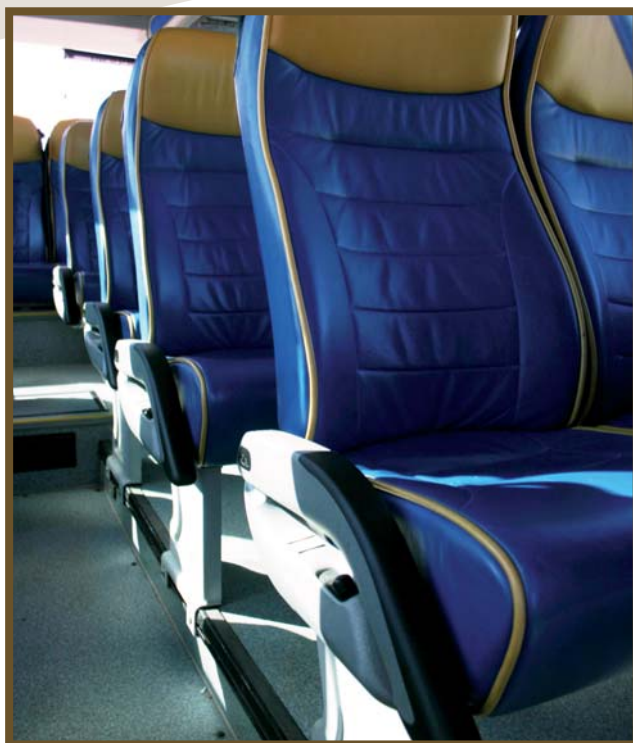

VEHICULOS DE OCASION

Matricula	6525 - CST
Año de Matricula	MARZO 2.004
Plazas	19 + C.
Motor	Wolksvagen 2.8 Tdi - 158 cv.
Longitud	7.88 metros
Carrocería	Caser XIFO-T Plus
Kilometros	300.000 - Noviembre 2.009
Extras	Cristales Tintados
	DVD Video
	Pintura Metalizada
	Aire Acondicionado
	Radio-Cd
	Pantalla de TFT de 15"
	Puerta con Apertura Electrica
	Apto. Transporte Escolar
	Butaca en Piel
	Freno Electrico
Gancho para remolque	
Comentarios	Vehículo dedicado solo y exclusivamente al transporte Discrecional y Turístico.